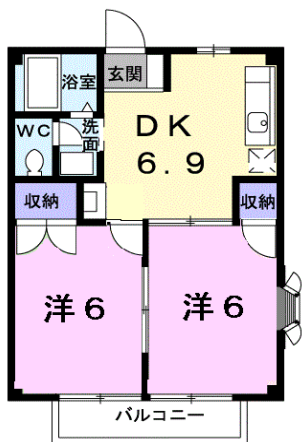

外観・室内・周辺環境写真

名称	カーム石川		
賃料	201号室 43,000円		
駐車場	2,160円(税込)	駐車場使用の場合は、別途手数料(駐車料+消費税)が必要です。	
共益費	3,020円	町内会費	650円
敷金	-	礼金	-
定額クリーニング費	54,000円(税込)	保険	要加入
仲介手数料	-	更新料・更新手数料	なし
保証会社	個人名義での契約は保証会社原則加入 保証委託料: 契約時 15,000円 / 月額 賃料総額の2%		

交通	山陰本線 園部駅 バス7分 横田上下車 徒歩6分		
所在地	京都府南丹市園部町横田5-41		
入居可能日	即入居可		
間取り	2DK	専有面積	40.04㎡
間取り内容	和・洋・DK		
建物構造	S	完成年月	1991年09月
階数	2階/2階建	方位	南
種別	アパート	契約期間	2年更新型

間取図 ※図面と現況が異なる場合は現況を優先させていただきます。

建物案内図

駐車場配置図

おすすめコメント