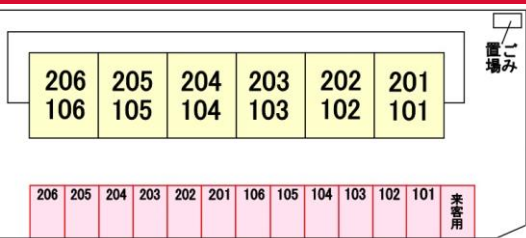

交通	山陰本線 園部駅 バス7分 横田上下車 徒歩6分		
所在地	京都府南丹市園部町横田5-41		
入居可能日	即入居可		
間取り	2DK	専有面積	40.04㎡
間取り内容	和・洋・DK		
建物構造	S	完成年月	1991年09月
階数	2階/2階建	方位	南
種別	アパート	契約期間	2年更新型

間取図 ※図面と現況が異なる場合は現況を優先させていただきます。

建物案内図

駐車場配置図

おすすめコメント